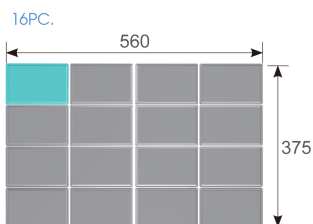

84700002BS2

Set di 2 vaschette di stoccaggio (140 x 93 mm)

- Adattati alle cassette King Tony
- Adattate ai cassetti dei carrelli porta-utensili King Tony
- Consentono di stoccare facilmente ogni tipo di accessorio (dadi, rondelle, giunti, ecc.)
- Di plastica

Dimensioni (mm)

Peso (g)

Unità di peso (g)

Coppia di peso (g)

84700002BS2

140 X 93 X 43 (x2)

75

150