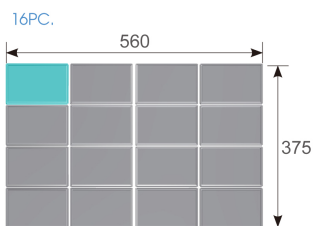

84700002BS2

Set di 2 vaschette di stoccaggio (140 x 93 mm)

- Adattati alle cassette King Tony
- Adattate ai cassetti dei carrelli porta-utensili King Tony
- Consentono di stoccare facilmente ogni tipo di accessorio (dadi, rondelle, giunti, ecc.)
- Di plastica

	Dimensioni (mm)	Peso (g)	Unità di peso (g)	Coppia di peso (g)
84700002BS2	140 X 93 X 43 (x2)		75	150