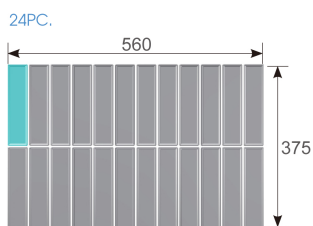

84700003BS2

Set di 2 vaschette di stoccaggio (187 x 47 mm)

- Adattati alle cassette King Tony
- Adattate ai cassetti dei carrelli porta-utensili King Tony
- Consentono di stoccare facilmente ogni tipo di accessorio (dadi, rondelle, giunti, ecc.)
- Di plastica

Dimensioni (mm)

Peso (g)

Unità di peso (g)

Coppia di peso (g)

84700003BS2

187 x 47 x 43 (x2)

50

100