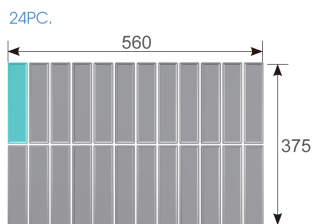

84700003BS2

Set di 2 vaschette di stoccaggio (187 x 47 mm)

- Adattati alle cassette King Tony
- Adattate ai cassetti dei carrelli porta-utensili King Tony
- Consentono di stoccare facilmente ogni tipo di accessorio (dadi, rondelle, giunti, ecc.)
- Di plastica

Dimensioni (mm)

Peso (g)

Unità di peso (g)

Coppia di peso (g)

84700003BS2

187 x 47 x 43 (x2)

50

100