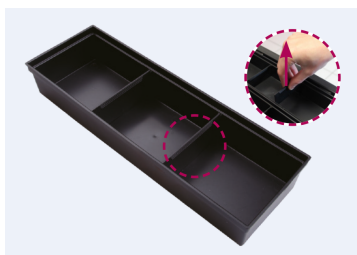

### Set di 2 vaschette di stoccaggio (283 x 93 mm)

- Consegnato con 3 separatori amovibili
- Adattati alle cassette King Tony
- Adattate ai cassetti dei carrelli porta-utensili King Tony
- Consentono di stoccare facilmente ogni tipo di accessorio (dadi, rondelle, giunti, ecc.)
- Di plastica

KING TONY	Dimensioni (mm)	Peso (g)	Unità di peso (kg)	Unità di peso (g)	Coppia di peso (kg)	Coppia di peso (g)
84700011BS2	287 x 87 x 43 (x2)			150		300