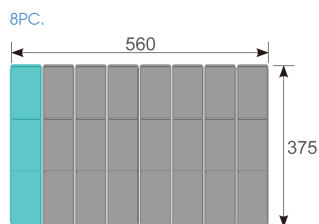

### Set di 2 vaschette di stoccaggio (283 x 93 mm)

- Consegnato con 3 separatori amovibili
- Adattati alle cassette King Tony
- Adattate ai cassetti dei carrelli porta-utensili King Tony
- Consentono di stoccare facilmente ogni tipo di accessorio (dadi, rondelle, giunti, ecc.)
- Di plastica

KING TONY	Dimensioni (mm)	Peso (g)	Unità di peso (kg)	Unità di peso (g)	Coppia di peso (kg)	Coppia di peso (g)
84700011BS2	287 x 87 x 43 (x2)			150		300