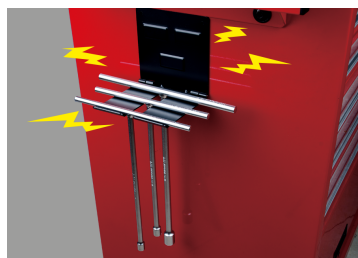

9TE21

Supporto di Chiavi a T

- Supporto calamitato per le chiavi a T
- 5 kg di carico
- Adattabile su carrelli, banchi...
- The front square board is foldable to save space
- Easily collect and organize different sizes of T-type wrenches at the same time

9TE21

Capacità (kg)

5

Peso (g)

533