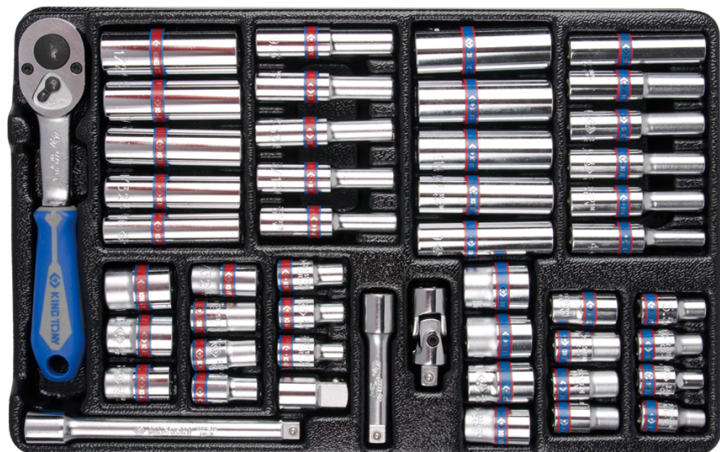

92548CR

M S Termoformato di chiavi a bussola e accessori 1/4" metriche e pollici - 48 pezzi

Contenitore vuoto : 8492548CR
 Dimensioni L x l (mm) : 163x263
 Peso (kg) : 1.3

■ #2

		Series	Content
		1/4"	2235M 4 , 5 , 5.5 , 6 , 7 , 8 , 9 , 10 , 11 , 12 , 13
		1/4"	2235S 5/32 , 3/16 , 7/32 , 1/4 , 9/32 , 5/16 , 11/32 , 3/8 , 7/16 , 1/2
		1/4"	2335M 4 , 4.5 , 5 , 5.5 , 6 , 7 , 8 , 9 , 10 , 11 , 12 , 13
		1/4"	2335S 5/32 , 3/16 , 7/32 , 1/4 , 9/32 , 5/16 , 11/32 , 3/8 , 7/16 , 1/2
	1/4"	2779G	277955G
	1/4"	2221	222102, 222104 (55, 100 mm)
	3/8" 1/4"	2813	2813
	1/4"	2792	2792