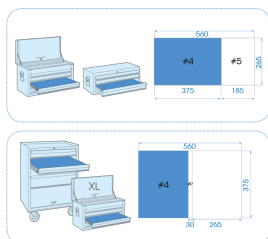

922108MR

M Termoformato di chiavi maschio esagonali con impugnatura a L - 8 pezzi

Contenitore vuoto : 84922108MR

Peso (kg) : 1.1

■ #4 (375 x 265 mm)

Series

Content

1160MR