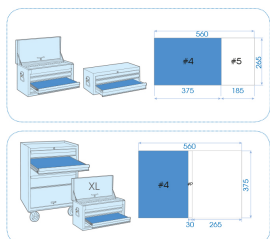

## 922108MR

**M** Termoformato di chiavi maschio esagonali con impugnatura a L - 8 pezzi

Contenitore vuoto : 84922108MR

Peso (kg) : 1.1

■ #4 (375 x 265 mm)

Series

Content

1160MR