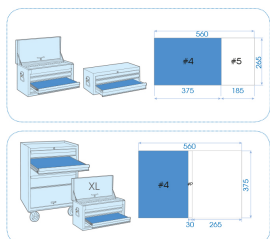

930110CR

M Serie di giraviti con impugnatura - 10 pezzi

Dimensioni L x l (mm) : 375x265

Peso (kg) : 1.4

BOX/CTN : 1/6

■ #4

Series

Content