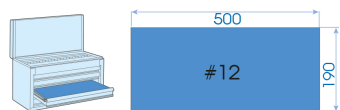

## 990113MA

**M** Termoformato di chiavi a bussola maschio 1/2", chiavi a filtri e chiavi a bussola - 13 pezzi

Dimensioni L x l (mm) : 500 x 190

Peso (kg) : 2.98

■ #12

	Series		Content
		1120MR	H5, H6
		1/2" 4023	T45
		1/2" 4025	H8, H12
		1/2" 402B	M16
	9AE	9AE26606, 9AE27608, 9AE27614, 9AE29315	
	1/2" 4014M	401408M	
	3204	3204	
	9AE42	9AE42	