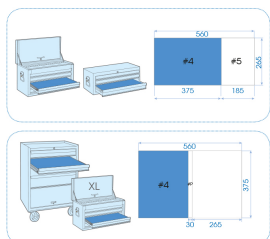

## 991024MR50

**M** Termoformato di chiavi maschio e chiavi a bussola a giravite XZN®, RIBE esagonali - 24 pezzi

Dimensioni L x l (mm) : 265x375

Peso (kg) : 2.2

■ #4

		Series		Content
		<b>3/8"</b>	3039	M7, M8, M9
		<b>1/2"</b>	4025	H6, H7, H8, H10, H12
		<b>1/2"</b>	4036	M8, M10, M12, M14
		<b>1/2"</b>	4049	M10, M12, M13
			4813	1/2"F x 3/8"M