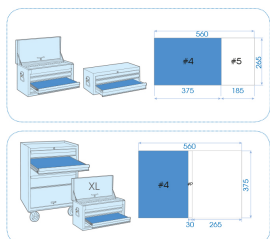

## 991024MR50

**M** Termoformato di chiavi maschio e chiavi a bussola a giravite XZN®, RIBE esagonali - 24 pezzi

Dimensioni L x l (mm) : 265x375

Peso (kg) : 2.2

■ #4

		Series		Content
		<b>3/8"</b>	3039	M7 - M8 - M9
		<b>1/2"</b>	4025	6 - 7 - 8 - 10 - 12
		<b>1/2"</b>	4036	M8 - M10 - M12 - M14
		<b>1/2"</b>	4049	M10 - M12 - M13
		<b>3/8" 1/2"</b>	4813	4813