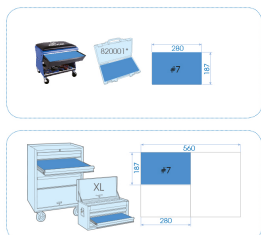

94138PRE

1/2" Hex and TORX® Bit socket EVAWAVE foam tray - 18 pcs

Contenitore vuoto : EF4138
Peso (kg) : 1.85

■ #7

Series

Content

1/2"

4033