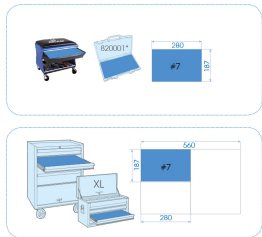

91306MRE

M Vassoio EVAWAVE di chiavi per raccordi tubi metriche - 6 pezzi

Peso (kg) : 1

■ #7 (187 x 280 mm)

Series

Content

1930

8 x 10 , 10 x 12 , 11 x 13 , 12 x 14 , 17 x 19 , 19 x 22