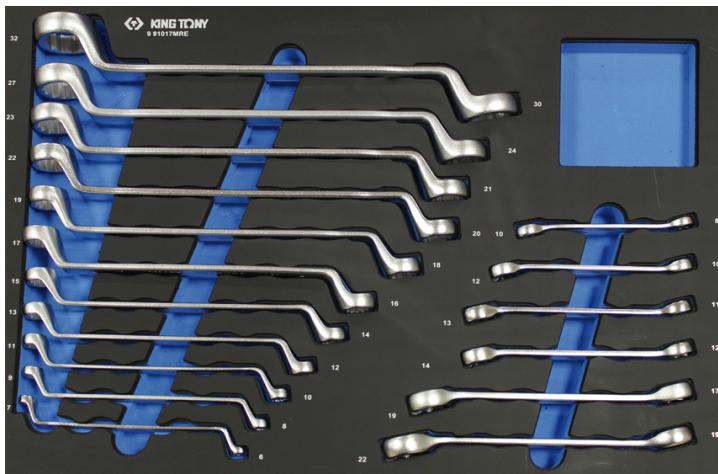

991017MRE

M Vassoio EVAWAVE di chiavi poligonale e chiavi per raccordi tubi metriche-
17 pezzi

Contenitore vuoto : EF91017

Peso (kg) : 3.9

■ #6

	Series	Content
	1970	6x7 , 8x9 , 10x11 , 12x13 , 14x15 , 16x17 , 18x19 , 20x22 , 21x23 , 24x27 , 30x32
 	1930	8x10 , 10x12 , 11x13 , 12x14 , 17x19 , 19x22