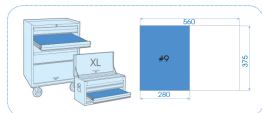

922108MRE

M Vassoio EVAWAVE di chiavi maschio esagonali con impugnatura a L - 8 pezzi

Contenitore vuoto : EF22108

Peso (kg) : 1.1

■ #9

Series

Content

1160MR