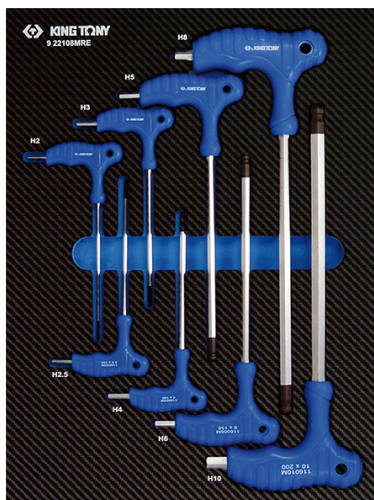

922108MRE

M Vassoio EVAWAVE di chiavi maschio esagonali con impugnatura a L - 8 pezzi

Contenitore vuoto : EF22108

Peso (kg) : 1.1

■ #9

Series

Content

1160MR