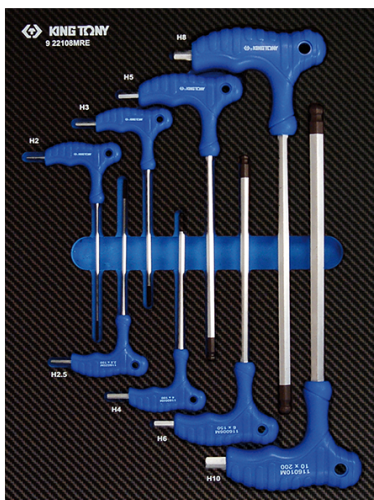

922108MRE

M Vassoio EVAWAVE di chiavi maschio esagonali con impugnatura a L - 8 pezzi

Contenitore vuoto : EF22108

Peso (kg) : 1.1

■ #9

Series

Content

1160MR