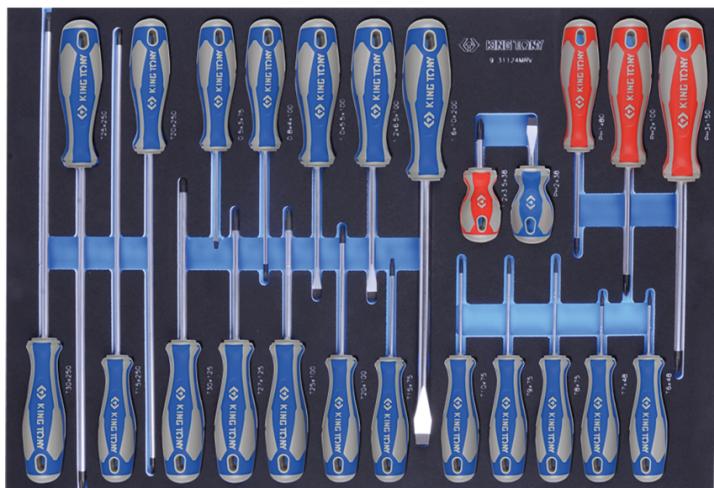

## 931124MRV

### Vassoio EVAWAVE di giraviti Torx®, con intaglio e PHILLIPS® - 24 pezzi

Contenitore vuoto : EF31124

■ #6

	Series	Content
		1423 T6x48, T7x48, T8x75, T9x75, T10x75, T15x75, T15x250, T20x100, T20x250, T25x100, T25x250, T27x100, T30x125, T30x250
		1422 3x75, 4x100, 5.5x100, 6.5x100, 10x200, 6.5x38
		1421 PH2x38, PH1x80, PH2x100, PH3x150