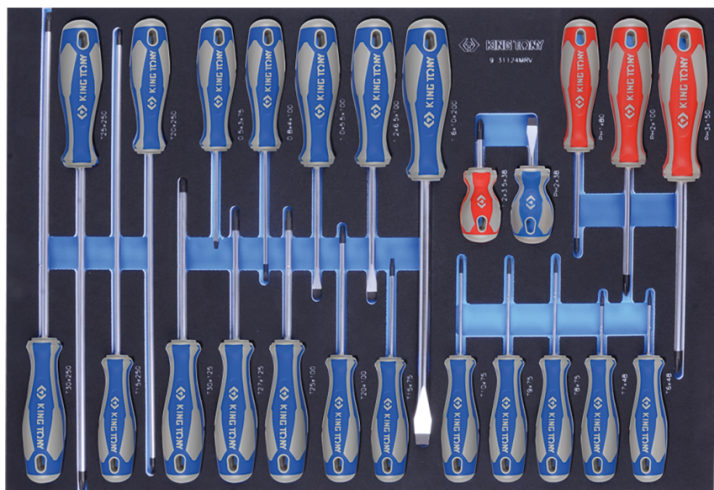

931124MRV

Vassoio EVAWAVE di giraviti Torx®, con intaglio e PHILLIPS® - 24 pezzi

Contenitore vuoto : EF31124

■ #6

	Series	Content
		1423 T6x48, T7x48, T8x75, T9x75, T10x75, T15x75, T15x250, T20x100, T20x250, T25x100, T25x250, T27x100, T30x125, T30x250
		1422 3x75, 4x100, 5.5x100, 6.5x100, 10x200, 6.5x38
		1421 PH2x38, PH1x80, PH2x100, PH3x150