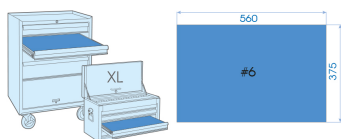

990226MRE

Vassoio EVAWAVE di chiavi combinate, chiavi maschio, martello e pinza autobloccante - 26 pezzi

Contenitore vuoto : EF90226

Peso (kg) : 5.5

■ #6

	Series	Content
	1060	22, 24, 27, 29, 30, 32
 	1130M	H1.5, H2, H2.5, H3, H4, H5, H6, H8, H10
 	1127R	T10H, T15H, T20H, T25H, T27H, T30H, T40H, T45H, T50H
	78210S	7821800S
	6011R	601110R