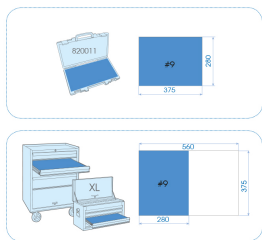

### Vassoio EVAWAVE di chiavi maschio e pinze - 22 pezzi

■ #9 (280 x 375 mm)

	Series	Content
	 1120MR	H1.5, H2, H2.5, H3, H4, H5, H6, H7, H8
	 1147R	T10H, T15H, T20H, T25H, T27H, T30H, T40H, T45H, T50H
	 6111	611108
	 6311	631106
	 6211	621106
	 6517C	651710C