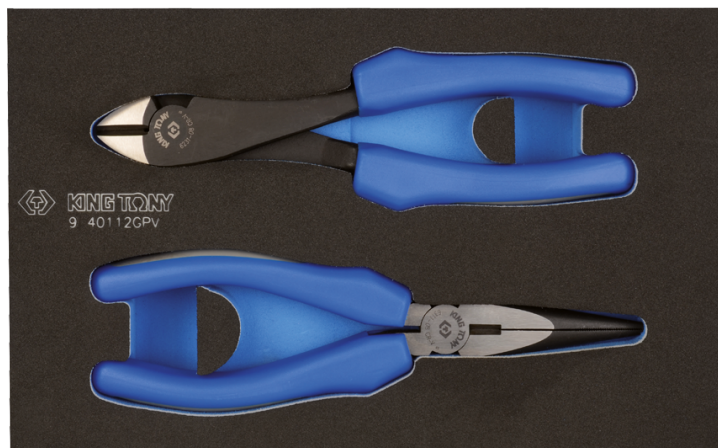

940112GPV

Vassoio EVAWAVE di pinze - 2 pezzi

Contenitore vuoto : EF40112

Peso (kg) : 0.69

■ #2

	Series	Content
		6231 623108
		6311 631108