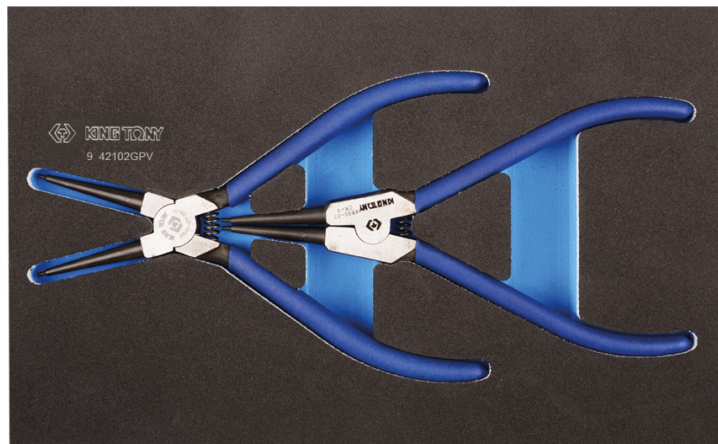

942102GPV

Vassoio EVAWAVE di pinze per anelli elastici - 2 pezzi

Contenitore vuoto : EF42102

Peso (kg) : 0.32

■ #2

	Series	Content
	68HS	68HS07
	68SS	68SS07