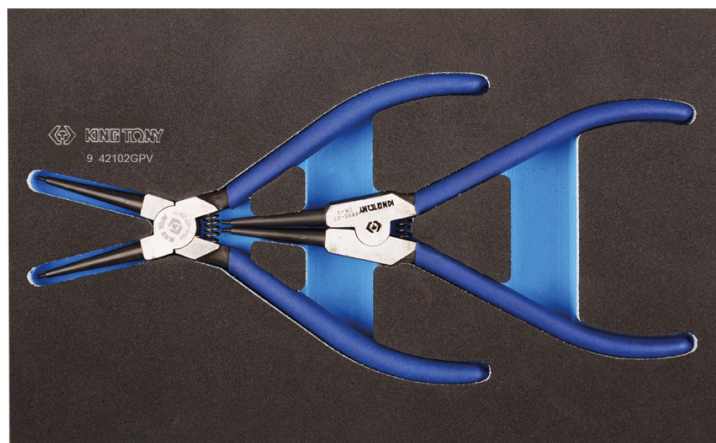

## 942102GPV

### Vassoio EVAWAVE di pinze per anelli elastici - 2 pezzi

Contenitore vuoto : EF42102

Peso (kg) : 0.32

■ #2

	Series	Content
	68HS	68HS07
	68SS	68SS07