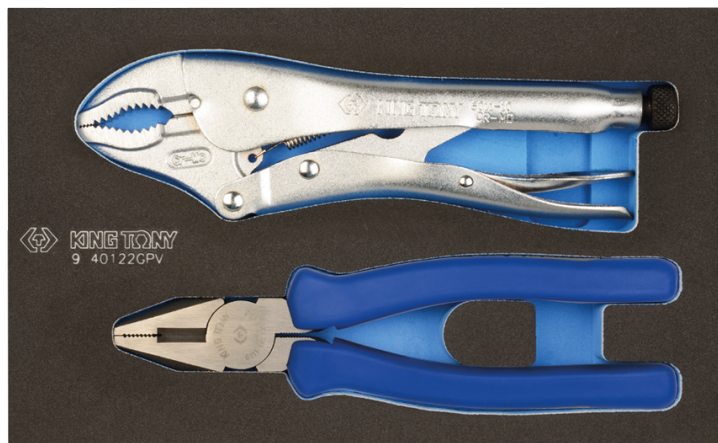

## 940122GPV

### Vassoio EVAWAVE di pinze - 2 pezzi

Contenitore vuoto : EF40122

Peso (kg) : 0.95

■ #2

	Series	Content
	6011R	601110R
		6111
		611108