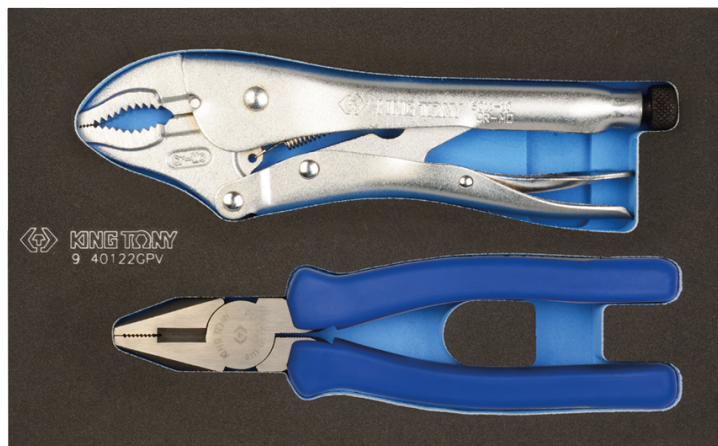

940122GPV

Vassoio EVAWAVE di pinze - 2 pezzi

Contenitore vuoto : EF40122

Peso (kg) : 0.95

■ #2

	Series	Content
	6011R	601110R
		6111
		611108