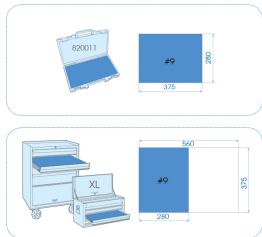

### Vassoio EVAWAVE di pinze - 7 pezzi

Contenitore vuoto : EF40207

Peso (kg) : 1.7

■ #9

	Series	Content
		6111 611108
		6211 621106
		6311 631106
	68HS	68HS07
	68HB	68HB07
	68SS	68SS07
	68SB	68SB07