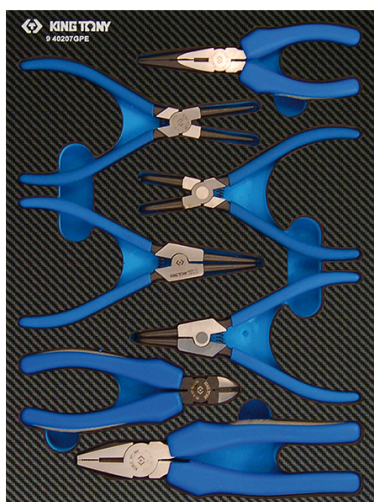

### Vassoio EVAWAVE di pinze - 7 pezzi

Contenitore vuoto : EF40207

Peso (kg) : 1.7

■ #9

	Series	Content
		6111 611108
		6211 621106
		6311 631106
	68HS	68HS07
	68HB	68HB07
	68SS	68SS07
	68SB	68SB07