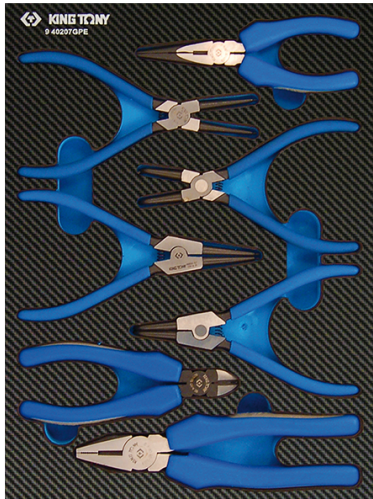

### Vassoio EVAWAVE di pinze - 7 pezzi

Contenitore vuoto : EF40207

Peso (kg) : 1.7

■ #9

	Series	Content
		6111 611108
		6211 621106
		6311 631106
	68HS	68HS07
	68HB	68HB07
	68SS	68SS07
	68SB	68SB07