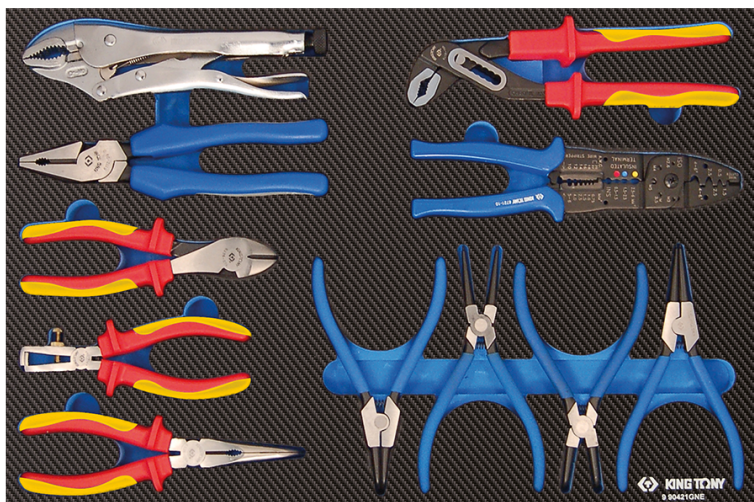

990421GNE

Vassoio EVAWAVE di pinze - 11 pezzi

Contenitore vuoto : EF990421

Peso (kg) : 3.5

■ #6 (560 x 375 mm)

	Series	Content
	6011R	601110R
	6721*	672110
	6112	611209
	68HS	68HS07
	68HB	68HB07
	68SS	68SS07
	68SB	68SB07
	6236A	623607A