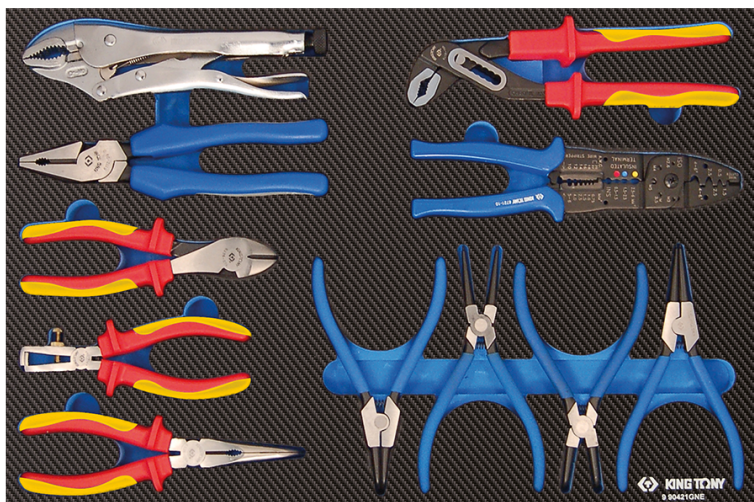

990421GNE

Vassoio EVAWAVE di pinze - 11 pezzi

Contenitore vuoto : EF990421

Peso (kg) : 3.5

■ #6 (560 x 375 mm)

	Series	Content
	6011R	601110R
	6721*	672110
 	6112	611209
	68HS	68HS07
	68HB	68HB07
	68SS	68SS07
	68SB	68SB07
 	6236A	623607A