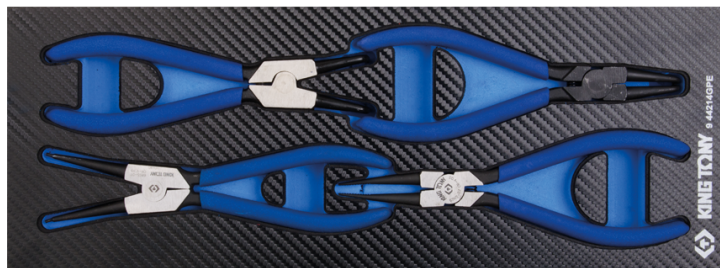

## 944214GPE

### Vassoio EVAWAVE di per anelli elastici - 4 pezzi

■ #10

	Series	Content
	68SS	68SS07
	68SB	68SB07
	67HS	67HS07
	67HB	67HB07