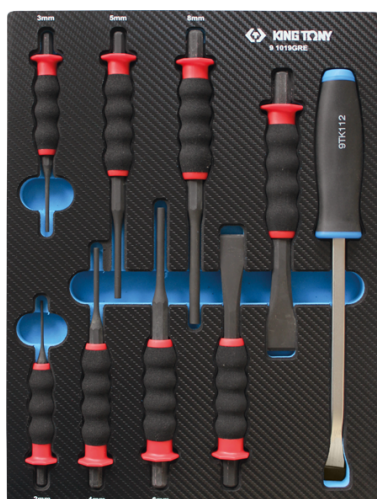

## 91019GRE

Vassoio EVAWAVE di cacciaspine,  
scalpelli con rivestimento PVC e leva  
di sforzo - 9 pezzi

Contenitore vuoto : EF1019

Peso (kg) : 1.7

■ #9

Series

Content

764G

ø2 - ø3 - ø4 - ø5 - ø6 - ø8

762G

18 - 22mm

9TK1

9TK112