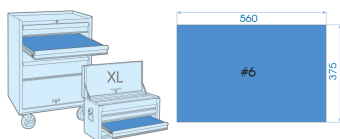

91122GPE

Vassoio EVAWAVE di cacciaspine, scalpelli, bulini, punzoni con rivestimento PVC - 22 pezzi

Contenitore vuoto : EF1122

Peso (kg) : 4.75

■ #6

	Series	Content
	761G	2.5x 185 mm, 4 x 185 mm, 6 x 185 mm, 8 x 185 mm, 10 x 185 mm
	762G	18 x 190 mm, 22 x 210 mm
	763G	2 x 185 mm, 3 x 185 mm, 4 x 185 mm, 5 x 185 mm
	764G	3 x 150 mm, 4 x 180 mm, 5 x 200 mm, 6 x 210 mm, 7 x 210 mm, 8 x 220 mm, 9 x 220 mm, 10 x 230 mm, 12 x 250 mm, 14 x 290 mm, 16 x 350 mm