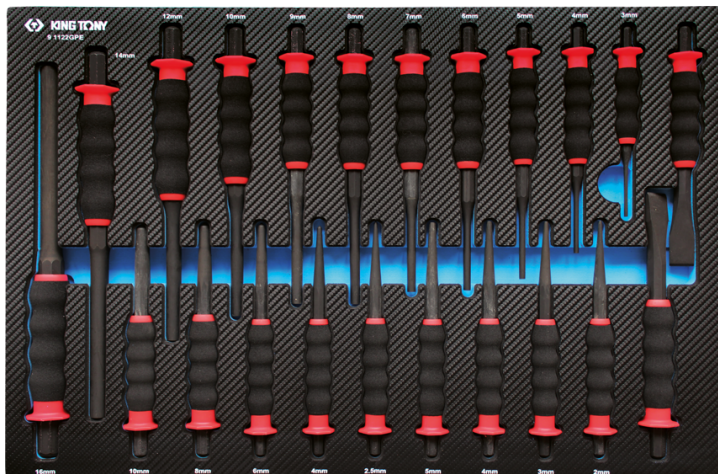

91122GPE

Vassoio EVAWAVE di cacciaspine, scalpelli, bulini, punzoni con rivestimento PVC - 22 pezzi

Contenitore vuoto : EF1122

Peso (kg) : 4.75

■ #6

	Series	Content
	761G	2.5x 185 mm, 4 x 185 mm, 6 x 185 mm, 8 x 185 mm, 10 x 185 mm
	762G	18 x 190 mm, 22 x 210 mm
	763G	2 x 185 mm, 3 x 185 mm, 4 x 185 mm, 5 x 185 mm
	764G	3 x 150 mm, 4 x 180 mm, 5 x 200 mm, 6 x 210 mm, 7 x 210 mm, 8 x 220 mm, 9 x 220 mm, 10 x 230 mm, 12 x 250 mm, 14 x 290 mm, 16 x 350 mm