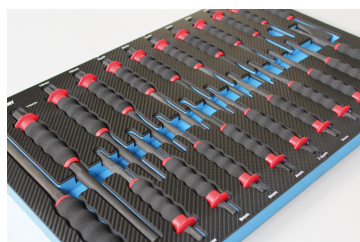

91122GPE

Vassoio EVAWAVE di cacciaspine, scalpelli, bulini, punzoni con rivestimento PVC - 22 pezzi

Contenitore vuoto : EF1122

Peso (kg) : 4.75

■ #6

	Series	Content
	761G	2.5x 185 mm, 4 x 185 mm, 6 x 185 mm, 8 x 185 mm, 10 x 185 mm
	762G	18 x 190 mm, 22 x 210 mm
	763G	2 x 185 mm, 3 x 185 mm, 4 x 185 mm, 5 x 185 mm
	764G	3 x 150 mm, 4 x 180 mm, 5 x 200 mm, 6 x 210 mm, 7 x 210 mm, 8 x 220 mm, 9 x 220 mm, 10 x 230 mm, 12 x 250 mm, 14 x 290 mm, 16 x 350 mm