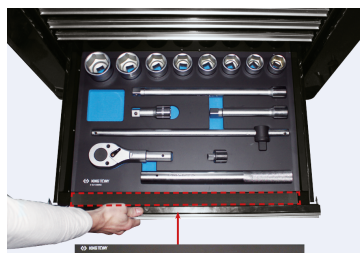

85700832B

Calage EVAWAVE pour tiroirs de  
servante d'atelier BASIC e HIGH  
VOLUME

- Per 87A347BA, 87A397BAUS, 87B3111B et 87B3116B

Dimensioni (mm)

Peso (kg)

85700832B

564 x 25

0.35