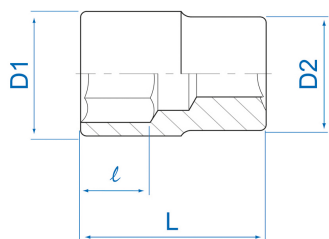

2330M

M Chiave a bussola standard metrica bi-esagonale 1/4"

DIN 3124

- Metrico
- Cromo Vanadio, finizione cromata lucidata

	Dimensioni (mm)	D1 (mm)	D2 (mm)	L (mm)	l (mm)	Peso (g)
233004M	4	6,8	11,8	24	4	10
233005M	5	8	11,8	24	6	11
233006M	6	9,2	11,8	24	7	11
233007M	7	10,3	11,8	24	7	11
233008M	8	11,4	11,8	24	8	11
233009M	9	12,8	12	24	8	15
233010M	10	14,3	13	24	9	14
233011M	11	15,8	14,2	24	9	20
233012M	12	16,8	15,5	24	9	22
233013M	13	17,8	16,5	24	9	24
233014M	14	19,6	18,5	24	9	30
233055M	5.5	8.7	11,8	24	6	11
233045M	4.5	6.8	11,8	24	4	9