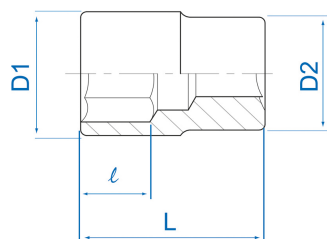

2330S

S Chiave a bussola standard pollici bi-esagonale 1/4"

ANSI / ASME B107.1

- Pollici
- Cromo Vanadio, finizione cromata lucidata

	Dimensione (Inch)	D1 (mm)	D2 (mm)	L (mm)	l (mm)	Peso (g)
233005S	5/32"	6,8	11,8	24	4	10
233006S	3/16"	7,9	11,8	24	6	10
233007S	7/32"	8,7	11,8	24	6	11
233008S	1/4"	9,5	11,8	24	7	11
233009S	9/32"	10,3	11,8	24	7	11
233010S	5/16"	11,4	11,8	24	8	11
233011S	11/32"	13,7	12,2	24	8	13
233012S	3/8"	14,2	13	24	8	14
233014S	7/16"	15,8	14,2	24	9	19
233015S	15/32"	16,8	15,5	24	9	22
233016S	1/2"	17,6	16,5	24	9	24