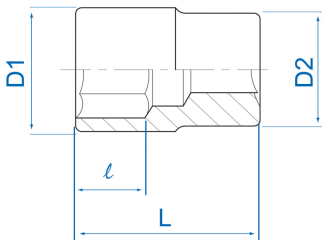

## 2330S

### **S** Chiave a bussola standard pollici bi-esagonale 1/4"

ANSI / ASME B107.1

- Pollici
- Cromo Vanadio, finizione cromata lucidata

	Dimensione (Inch)	D1 (mm)	D2 (mm)	L (mm)	l (mm)	Peso (g)
233005S	5/32"	6,8	11,8	24	4	10
233006S	3/16"	7,9	11,8	24	6	10
233007S	7/32"	8,7	11,8	24	6	11
233008S	1/4"	9,5	11,8	24	7	11
233009S	9/32"	10,3	11,8	24	7	11
233010S	5/16"	11,4	11,8	24	8	11
233011S	11/32"	13,7	12,2	24	8	13
233012S	3/8"	14,2	13	24	8	14
233014S	7/16"	15,8	14,2	24	9	19
233015S	15/32"	16,8	15,5	24	9	22
233016S	1/2"	17,6	16,5	24	9	24