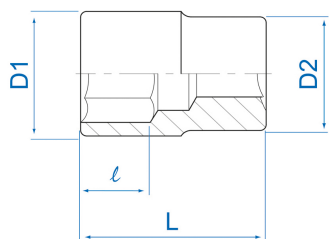

### **M** Chiave a bussola standard metrica esagonale 1/4"

DIN 3124

- Metrico
- Cromo Vanadio, finizione cromata lucidata

	Dimensioni (mm)	D1 (mm)	D2 (mm)	L (mm)	l (mm)	Peso (g)
233532M	3,2	5.7	11.8	24	3.5	9
233504M	4	6.8	11.8	24	4	10
233545M	4.5	7.4	11.8	24	5	10
233505M	5	8	11.8	24	6	11
233555M	5.5	8.7	11.8	24	6	11
233506M	6	9.2	11.8	24	7	11
233507M	7	10.3	11.8	24	7	11
233508M	8	11.4	11.8	24	8	11
233509M	9	12.8	12	24	8	15
233510M	10	14.3	13	24	9	14
233511M	11	15.8	14.2	24	9	20
233512M	12	16.8	15.5	24	9	22
233513M	13	17.8	16.5	24	9	24

**KING TONY**

*Enjoy your work*

233514M	14	19.6	18.5	24	9	30
233515M	15	20.9	19.3	24	12	39