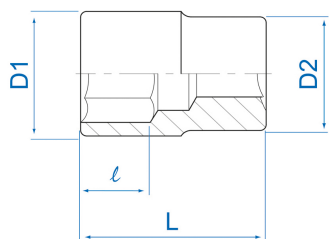

### M Chiave a bussola standard metrica esagonale 1/4"

DIN 3124

- Metrico
- Cromo Vanadio, finizione cromata lucidata

	Dimensioni (mm)	D1 (mm)	D2 (mm)	L (mm)	l (mm)	Peso (g)
233532M	3,2	5.7	11.8	24	3.5	9
233504M	4	6.8	11.8	24	4	10
233545M	4.5	7.4	11.8	24	5	10
233505M	5	8	11.8	24	6	11
233555M	5.5	8.7	11.8	24	6	11
233506M	6	9.2	11.8	24	7	11
233507M	7	10.3	11.8	24	7	11
233508M	8	11.4	11.8	24	8	11
233509M	9	12.8	12	24	8	15
233510M	10	14.3	13	24	9	14
233511M	11	15.8	14.2	24	9	20
233512M	12	16.8	15.5	24	9	22
233513M	13	17.8	16.5	24	9	24

**KING TONY**

*Enjoy your work*

233514M	14	19.6	18.5	24	9	30
233515M	15	20.9	19.3	24	12	39