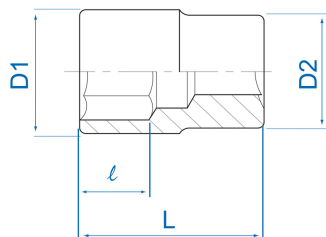

### **S** Chiave a bussola standard pollici esagonale 1/4"

ANSI / ASME B107.1

- Pollici
- Cromo Vanadio, finizione cromata lucidata

	Dimensione (Inch)	D1 (mm)	D2 (mm)	L (mm)	l (mm)	Peso (g)
233505S	5/32"	6,8	11,8	24	4	10
233506S	3/16"	7,9	11,8	24	6	10
233507S	7/32"	8,7	11,8	24	6	11
233508S	1/4"	9,5	11,8	24	7	11
233509S	9/32"	10,3	11,8	24	7	11
233510S	5/16"	11,4	11,8	24	8	11
233511S	11/32"	13,7	12,2	24	8	13
233512S	3/8"	14,2	13,0	24	8	14
233514S	7/16"	15,8	14,2	24	9	19
233515S	15/32"	16,8	15,5	24	9	22
233516S	1/2"	17,6	16,5	24	9	24
233518S	9/16"	19,6	18,5	24	9	25,2