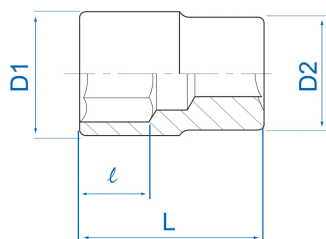

2335S

S Chiave a bussola standard pollici esagonale 1/4"

ANSI / ASME B107.1

- Pollici
- Cromo Vanadio, finizione cromata lucidata

	Dimensione (Inch)	D1 (mm)	D2 (mm)	L (mm)	l (mm)	Peso (g)
233505S	5/32"	6,8	11,8	24	4	10
233506S	3/16"	7,9	11,8	24	6	10
233507S	7/32"	8,7	11,8	24	6	11
233508S	1/4"	9,5	11,8	24	7	11
233509S	9/32"	10,3	11,8	24	7	11
233510S	5/16"	11,4	11,8	24	8	11
233511S	11/32"	13,7	12,2	24	8	13
233512S	3/8"	14,2	13,0	24	8	14
233514S	7/16"	15,8	14,2	24	9	19
233515S	15/32"	16,8	15,5	24	9	22
233516S	1/2"	17,6	16,5	24	9	24
233518S	9/16"	19,6	18,5	24	9	25,2