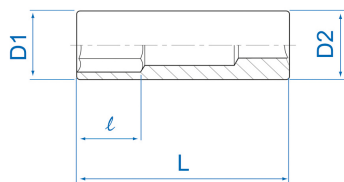

2235M

M

Chiave a bussola lunga metrica esagonale 1/4"

DIN 3124

- Metrico
- Cromo Vanadio, finizione cromata lucidata

	Dimensioni (mm)	D1 (mm)	D2 (mm)	L (mm)	l (mm)	Peso (g)
223504M	4	6.8	11.8	50	6	20
223545M	4.5	7.4	11.8	50	7	21
223505M	5	8	11.8	50	7	21
223555M	5.5	8.7	11.8	50	9	21
223506M	6	9.2	11.8	50	9	23
223507M	7	10.3	11.8	50	15	23
223508M	8	11.8	11.8	50	15	24
223509M	9	13	13	50	15	29
223510M	10	14.5	14.5	50	15	38
223511M	11	15.8	15.8	50	21	44
223512M	12	16.8	16.8	50	21	53
223513M	13	17.8	17.8	50	21	51
223514M	14	19.8	19.8	50	21	68