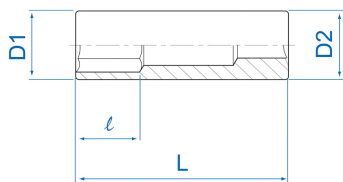

### Chiave a bussola lunga metrica esagonale 1/4"

DIN 3124

- Metrico
- Cromo Vanadio, finizione cromata lucidata

	Dimensioni (mm)	D1 (mm)	D2 (mm)	L (mm)	l (mm)	Peso (g)
223504M	4	6.8	11.8	50	6	20
223545M	4.5	7.4	11.8	50	7	21
223505M	5	8	11.8	50	7	21
223555M	5.5	8.7	11.8	50	9	21
223506M	6	9.2	11.8	50	9	23
223507M	7	10.3	11.8	50	15	23
223508M	8	11.8	11.8	50	15	24
223509M	9	13	13	50	15	29
223510M	10	14.5	14.5	50	15	38
223511M	11	15.8	15.8	50	21	44
223512M	12	16.8	16.8	50	21	53
223513M	13	17.8	17.8	50	21	51
223514M	14	19.8	19.8	50	21	68