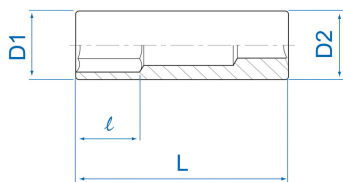

### Chiave a bussola lunga pollici esagonale 1/4"

ANSI / ASME B107.1

- Pollici
- Cromo Vanadio, finizione cromata lucidata

	Dimensione (Inch)	D1 (mm)	D2 (mm)	L (mm)	l (mm)	Peso (g)
223505S	5/32"	6.8	11.8	50	6	24
223506S	3/16"	7.9	11.8	50	7	24
223507S	7/32"	8.7	11.8	50	9	25
223508S	1/4"	9.5	11.8	50	9	25
223509S	9/32"	10.3	11.8	50	15	25
223510S	5/16"	11.8	11.8	50	15	24
223511S	11/32"	13	13	50	15	31
223512S	3/8"	14.5	14.5	50	15	34
223514S	7/16"	15.8	15.8	50	21	46
223516S	1/2"	17.6	17.6	50	21	56
223518S	9/16"	19,6	19,4	50	21	52,2