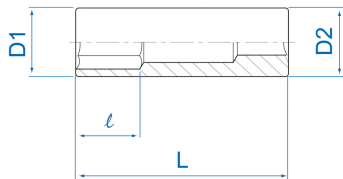

2235S

S

Chiave a bussola lunga pollici esagonale 1/4"

ANSI / ASME B107.1

- Pollici
- Cromo Vanadio, finizione cromata lucidata

	Dimensione (Inch)	D1 (mm)	D2 (mm)	L (mm)	l (mm)	Peso (g)
223505S	5/32"	6.8	11.8	50	6	24
223506S	3/16"	7.9	11.8	50	7	24
223507S	7/32"	8.7	11.8	50	9	25
223508S	1/4"	9.5	11.8	50	9	25
223509S	9/32"	10.3	11.8	50	15	25
223510S	5/16"	11.8	11.8	50	15	24
223511S	11/32"	13	13	50	15	31
223512S	3/8"	14.5	14.5	50	15	34
223514S	7/16"	15.8	15.8	50	21	46
223516S	1/2"	17.6	17.6	50	21	56
223518S	9/16"	19,6	19,4	50	21	52,2