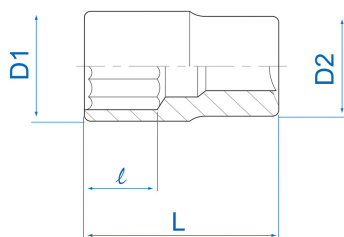

2310M

M Chiave a bussola standard metrica
ottagonale 1/4"

DIN 3120

- Metrico
- Cromo Vanadio, finizione cromata lucidata

	Dimensioni (mm)	D1 (mm)	D2 (mm)	L (mm)	l (mm)	Peso (g)
231010M	10	17.6	16.5	24	9	14