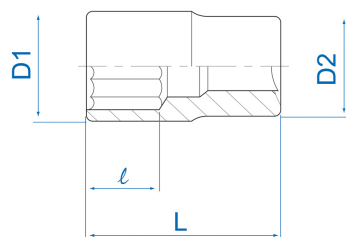

2310S

S Chiave a bussola standard pollici
ottagonale 1/4"

ANSI / ASME B107.1

- Pollici
- Cromo Vanadio, finizione cromata lucidata

	Dimensione (Inch)	D1 (mm)	D2 (mm)	L (mm)	l (mm)	Peso (g)
231010S	5/16"	14.3	13	24	9	14
231012S	3/8"	17.6	16.5	24	9	14