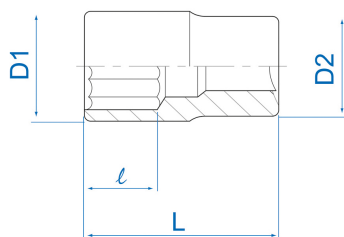

## 2310S

**S** Chiave a bussola standard pollici  
ottagonale 1/4"

ANSI / ASME B107.1

- Pollici
- Cromo Vanadio, finizione cromata lucidata

	Dimensione (Inch)	D1 (mm)	D2 (mm)	L (mm)	l (mm)	Peso (g)
231010S	5/16"	14.3	13	24	9	14
231012S	3/8"	17.6	16.5	24	9	14