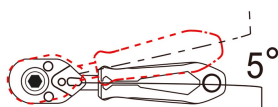

276A

Mini cricchetto porta bussole in porta- inserti magnetico 1/4"

- 72 denti, angolo di ripresa 5°
- Impugnatura metallica inguainata
- Finizione cromata lucidata

276A04G

Lunghezza (mm)

111

Peso (g)

111