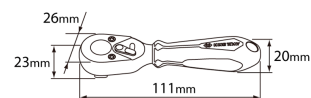

276A

Mini cricchetto porta bussole in porta- inserti magnetico 1/4"

- 72 denti, angolo di ripresa 5°
- Impugnatura metallica inguainata
- Finizione cromata lucidata

276A04G

Lunghezza (mm)

111

Peso (g)

111