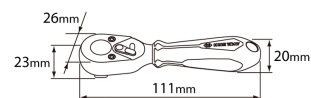

### Mini cricchetto porta bussole en porta- inserti magnetico 1/4"

- 72 denti, angolo di ripresa 5°
- Impugnatura metallica inguainata
- Finizione cromata lucidata

276A04G

Lunghezza (mm)

111

Peso (g)

111