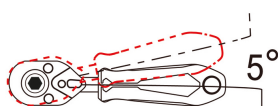

### Mini cricchetto porta bussole en porta- inserti magnetico 1/4"

- 72 denti, angolo di ripresa 5°
- Impugnatura metallica inguainata
- Finizione cromata lucidata

276A04G

Lunghezza (mm)

111

Peso (g)

111