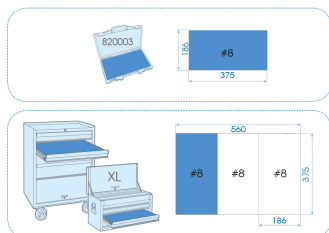

## 2550MRE

**M** Cassetta di chiavi a bussola 1/4" esagonali metriche ed accessori - 50 pezzi

Dimensioni L x l x h (mm) : 389 x 230 x 66

Cassetta vuota : 820003K

Peso (kg) : 2.2

- Bussole - Esagonale
- Cricchetto con angolo di ripresa 5°
- Metrico
- Cassetta in plastica 820003K
- EVA #8 (375 x 186 mm)

		Series	Content
		1/4"	2335M 4, 4.5, 5, 5.5, 6, 7, 8, 9, 10, 11, 12, 13, 14
		1/4"	2033 T8, T9, T10, T15, T20, T25, T27, T30, T40
		1/4"	2035 H3, H4, H5, H6, H7, H8, H10
		1/4"	2031 PH1, PH2, PH3, PH4
		1/4"	2032 4, 5.5, 6.5, 8, 10
		1/4"	2375M E4, E5, E6, E7, E8
		1/4"	2755G 275555G
		1/4"	2571 115 mm

**KING TONY**

*Enjoy your work*

		2293	100, 150 mm
		2221	50 mm
		2178DF	2178DF
		2792	2792
		820003K	820003K