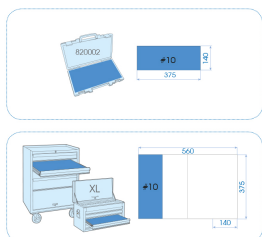

2044SRE

S Cassetta di chiavi a bussola 1/4" esagonali e poligonali in pollici ed accessori - 44 pezzi

Cassetta vuota : 820002K
 Dimensioni L x l x h (mm) : 389 x 185 x 66
 Peso (kg) : 1.62

- Pollici
- Bussole lunghe - Esagonale
- EVA #10 (375 x 140 mm)
- Bussole corte 12 Lati
- Cassetta in plastica 820002K

		Series		Content
		1/4"	2330S	5/32", 3/16", 7/32", 1/4", 9/32", 5/16", 11/32", 3/8", 7/16", 15/32", 1/2"
		1/4"	2235S	5/32", 3/16", 7/32", 1/4", 9/32", 5/16", 11/32", 3/8", 7/16", 1/2"
		1/4"	5025H	H3/64", H1/16", H5/64", H3/32", H7/64", H1/8", H9/64", H5/32"
		1/4"	1025S	3.0, 4.5, 5, 6.5, 8
		1/4"	1025P	PH0, PH1, PH2, PH3
			2752G	275206G
			2178DF	2178DF
			2792	2792