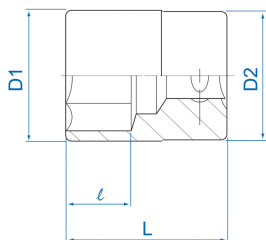

3330M

M Chiave a bussola standard metrica bi-esagonale 3/8"

DIN 3124

- Metrico
- Cromo Vanadio, finizione cromata lucidata

	Dimensioni (mm)	D1 (mm)	D2 (mm)	L (mm)	l (mm)	Peso (g)
333006M	6	9.9	17.8	27	7	24
333007M	7	10.8	17.8	27	7	24
333008M	8	12	17.8	27	7	25
333009M	9	13.2	17.8	27	7	25
333010M	10	14.5	17.8	27	9	26
333011M	11	15.8	17.8	27	9	27
333012M	12	16.8	17.8	27	9	27
333013M	13	17.8	16.8	27	9	30
333014M	14	19.7	18	29	11	33
333015M	15	20.8	18	29	11	40
333016M	16	21.8	20	29	11	39
333017M	17	23.8	20	29	11	52
333018M	18	24.7	21	29	13	58

KING TONY

Enjoy your work

333019M	19	25.8	21	29	13	62
333020M	20	27.1	25	32	13	73
333021M	21	27.8	25	32	13	82
333022M	22	29.7	26	32	15	87
333024M	24	31.8	26	32	17	78
333023M	23	29.7	26	32	15	80