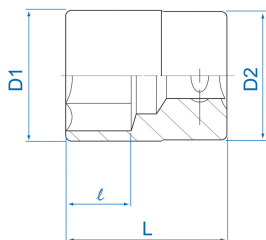

### **M** Chiave a bussola standard metrica bi-esagonale 3/8"

DIN 3124

- Metrico
- Cromo Vanadio, finizione cromata lucidata

	Dimensioni (mm)	D1 (mm)	D2 (mm)	L (mm)	l (mm)	Peso (g)
333006M	6	9.9	17.8	27	7	24
333007M	7	10.8	17.8	27	7	24
333008M	8	12	17.8	27	7	25
333009M	9	13.2	17.8	27	7	25
333010M	10	14.5	17.8	27	9	26
333011M	11	15.8	17.8	27	9	27
333012M	12	16.8	17.8	27	9	27
333013M	13	17.8	16.8	27	9	30
333014M	14	19.7	18	29	11	33
333015M	15	20.8	18	29	11	40
333016M	16	21.8	20	29	11	39
333017M	17	23.8	20	29	11	52
333018M	18	24.7	21	29	13	58