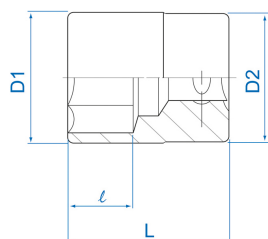

3330S

S Chiave a bussola standard pollici bi-esagonale 3/8"

ANSI / ASME B107.1

- Pollici
- Cromo Vanadio, finizione cromata lucidata

	Dimensione (Inch)	D1 (mm)	D2 (mm)	L (mm)	l (mm)	Peso (g)
333008S	1/4"	10	17.8	27	7	25
333010S	5/16"	12	17.8	27	7	22
333011S	11/32"	13.2	17.8	27	7	25
333012S	3/8"	14	17.8	27	9	26
333014S	7/16"	15.8	17.8	27	9	27
333015S	15/32"	16.8	17.8	27	9	25
333016S	1/2"	17.8	16.8	27	9	30
333018S	9/16"	19.7	18	29	11	33
333019S	19/32"	20.8	18	29	11	41
333020S	5/8"	21.8	20	29	11	43
333022S	11/16"	23.8	20	29	11	52
333024S	3/4"	25.8	21	29	13	62
333026S	13/16"	27.8	25	32	13	77

KING TONY

Enjoy your work

333028S	7/8"	29.7	26	32	15	87
333030S	15/16"	31.8	26	34	17	83
333032S	1"	33.8	26	34	17	96