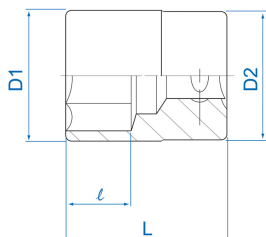

3330S

S Chiave a bussola standard pollici bi-esagonale 3/8"

ANSI / ASME B107.1

- Pollici
- Cromo Vanadio, finizione cromata lucidata

	Dimensione (Inch)	D1 (mm)	D2 (mm)	L (mm)	l (mm)	Peso (g)
333008S	1/4"	10	17.8	27	7	25
333010S	5/16"	12	17.8	27	7	22
333011S	11/32"	13.2	17.8	27	7	25
333012S	3/8"	14	17.8	27	9	26
333014S	7/16"	15.8	17.8	27	9	27
333015S	15/32"	16.8	17.8	27	9	25
333016S	1/2"	17.8	16.8	27	9	30
333018S	9/16"	19.7	18	29	11	33
333019S	19/32"	20.8	18	29	11	41
333020S	5/8"	21.8	20	29	11	43
333022S	11/16"	23.8	20	29	11	52
333024S	3/4"	25.8	21	29	13	62
333026S	13/16"	27.8	25	32	13	77

KING TONY

Enjoy your work

333028S	7/8"	29.7	26	32	15	87
333030S	15/16"	31.8	26	34	17	83
333032S	1"	33.8	26	34	17	96