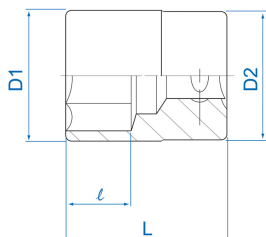

### **M** Chiave a bussola standard metrica esagonale 3/8"

DIN 3124

- Metrico
- Cromo Vanadio, finizione cromata lucidata

	Dimensioni (mm)	D1 (mm)	D2 (mm)	L (mm)	l (mm)	Peso (g)
333506M	6	9.9	17.8	27	7	25
333507M	7	10.8	17.8	27	7	24
333508M	8	12	17.8	27	7	25
333509M	9	13.2	17.8	27	7	25
333510M	10	14.5	17.8	27	9	27
333511M	11	15.8	17.8	27	9	28
333512M	12	16.8	17.8	27	9	28
333513M	13	17.8	16.8	27	9	31
333514M	14	19.7	18	29	11	34
333515M	15	20.8	18	29	11	47
333516M	16	21.8	20	29	11	45
333517M	17	23.8	20	29	11	53
333518M	18	24.7	21	29	13	58

**KING TONY**

*Enjoy your work*

333519M	19	25.8	21	29	13	64
333520M	20	27.1	25	32	13	73
333521M	21	27.8	25	32	13	82
333522M	22	29.7	26	32	15	87
333523M	23	29.7	26	32	15	80
333524M	24	31.8	26	32	17	78