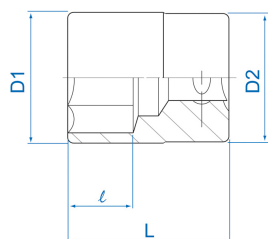

### **M** Chiave a bussola standard metrica esagonale 3/8"

DIN 3124

- Metrico
- Cromo Vanadio, finizione cromata lucidata

	Dimensioni (mm)	D1 (mm)	D2 (mm)	L (mm)	l (mm)	Peso (g)
333506M	6	9.9	17.8	27	7	25
333507M	7	10.8	17.8	27	7	24
333508M	8	12	17.8	27	7	25
333509M	9	13.2	17.8	27	7	25
333510M	10	14.5	17.8	27	9	27
333511M	11	15.8	17.8	27	9	28
333512M	12	16.8	17.8	27	9	28
333513M	13	17.8	16.8	27	9	31
333514M	14	19.7	18	29	11	34
333515M	15	20.8	18	29	11	47
333516M	16	21.8	20	29	11	45
333517M	17	23.8	20	29	11	53
333518M	18	24.7	21	29	13	58

**KING TONY**

*Enjoy your work*

333519M	19	25.8	21	29	13	64
333520M	20	27.1	25	32	13	73
333521M	21	27.8	25	32	13	82
333522M	22	29.7	26	32	15	87
333523M	23	29.7	26	32	15	80
333524M	24	31.8	26	32	17	78