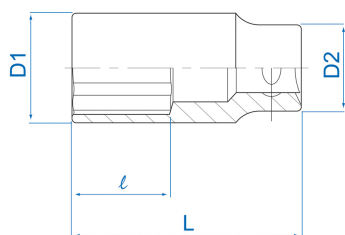

3230M

M Chiave a bussola lunga metrica bi-esagonale 3/8"

DIN 3124

- Metrico
- Cromo Vanadio, finizione cromata lucidata

	Dimensioni (mm)	D1 (mm)	D2 (mm)	L (mm)	l (mm)	Peso (g)
323015M	15	20,8	18	63	18	92
323016M	16	21,8	20	63	18	88
323017M	17	23,8	20	63	18	97
323018M	18	24,7	21	63	20	136
323019M	19	25,8	21	63	20	110
323021M	21	27,8	25	63	20	127
323022M	22	29,7	26	63	20	164
323024M	24	31,8	26	63	25	182
323007M	7	10,8	17,8	63	10	54
323008M	8	12	17,8	63	12	54
323009M	9	13,2	17,8	63	12	59
323010M	10	14,5	17,8	63	12	56
323011M	11	15,8	17,8	63	15	63

323012M	12	16,8	17,8	63	15	58
323013M	13	17,8	16,8	63	15	61
323014M	14	19,7	18	63	16	71