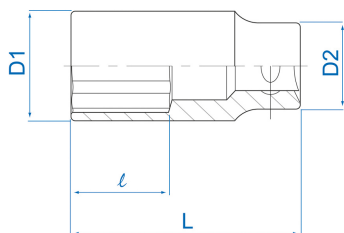

3230S

S Chiave a bussola lunga metrica bi-esagonale 3/8"

ANSI / ASME B107.1

- Pollici
- Cromo Vanadio, finizione cromata lucidata

|  | Dimensione (Inch) | D1 (mm) | D2 (mm) | L (mm) | l (mm) | Peso (g) |
|------------------------------------------------------------------------------------|-------------------|---------|---------|--------|--------|----------|
| 323014S | 7/16" | 15,8 | 17,8 | 63 | 15 | 68 |
| 323016S | 1/2" | 17,8 | 16,8 | 63 | 15 | 68 |
| 323018S | 9/16" | 19,7 | 18 | 63 | 16 | 72 |
| 323020S | 5/8" | 21,8 | 20 | 63 | 18 | 88 |
| 323022S | 11/16" | 23,8 | 20 | 63 | 18 | 112 |
| 323024S | 3/4" | 25,8 | 21 | 63 | 20 | 126 |
| 323026S | 13/16" | 27,8 | 25 | 63 | 20 | 126 |
| 323010S | 5/16" | 12 | 17,8 | 63 | 12 | 52 |
| 323012S | 3/8" | 14 | 17,8 | 63 | 12 | 60 |
| 323008S | 1/4" | 10.0 | 16.8 | 63 | 10.0 | 125 |
| 323028S | 7/8" | 29.7 | 26.0 | 63 | 21.0 | 158 |
| 323030S | 15/16" | 31.8 | 26.0 | 63 | 22.0 | 170 |
| 323032S | 15/16" | 31.8 | 26.0 | 63 | 22.0 | 170 |