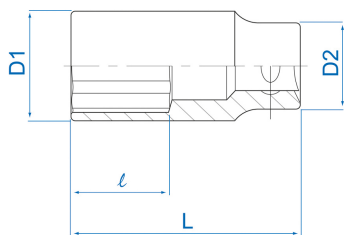

3230S

S Chiave a bussola lunga metrica bi-esagonale 3/8"

ANSI / ASME B107.1

- Pollici
- Cromo Vanadio, finizione cromata lucidata

	Dimensione (Inch)	D1 (mm)	D2 (mm)	L (mm)	l (mm)	Peso (g)
323014S	7/16"	15,8	17,8	63	15	68
323016S	1/2"	17,8	16,8	63	15	68
323018S	9/16"	19,7	18	63	16	72
323020S	5/8"	21,8	20	63	18	88
323022S	11/16"	23,8	20	63	18	112
323024S	3/4"	25,8	21	63	20	126
323026S	13/16"	27,8	25	63	20	126
323010S	5/16"	12	17,8	63	12	52
323012S	3/8"	14	17,8	63	12	60
323008S	1/4"	10.0	16.8	63	10.0	125
323028S	7/8"	29.7	26.0	63	21.0	158
323030S	15/16"	31.8	26.0	63	22.0	170
323032S	1"	33.8	26.0	63	22.0	195