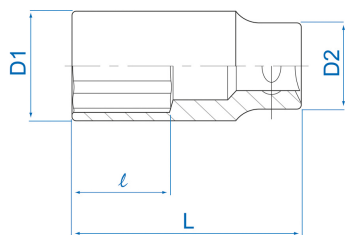

3235M

M

Chiave a bussola lunga metrica esagonale 3/8"

DIN 3124

- Metrico
- Cromo Vanadio, finizione cromata lucidata

	Dimensioni (mm)	D1 (mm)	D2 (mm)	L (mm)	l (mm)	Peso (g)
323507M	7	10.8	17.8	63	10	52
323508M	8	12	17.8	63	12	52
323509M	9	13.2	17.8	63	12	56
323510M	10	14.5	17.8	63	12	60
323511M	11	15.8	17.8	63	15	68
323512M	12	16.8	17.8	63	15	68
323513M	13	17.8	16.8	63	15	64
323514M	14	19.7	18	63	16	72
323515M	15	20.8	18	63	18	88
323516M	16	21.8	19	63	18	88
323517M	17	23.8	20	63	18	112
323518M	18	24.7	21	63	20	126
323519M	19	25.8	21	63	20	124

KING TONY

Enjoy your work

323521M	21	27.8	25	63	20	126
323522M	22	29.7	26	63	20	128
323524M	24	31.8	26	63	25	155