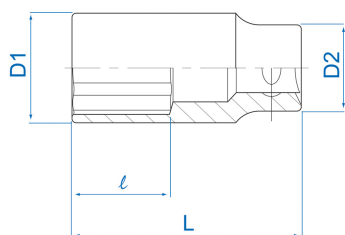

## 3235S

**S**

### Chiave a bussola lunga pollici esagonale 3/8"

ANSI / ASME B107.1

- Pollici
- Cromo Vanadio, finizione cromata lucidata

	Dimensione (Inch)	D1 (mm)	D2 (mm)	L (mm)	l (mm)	Peso (g)
323510S	5/16"	12	17.8	63	12	52
323512S	3/8"	14	17.8	63	12	60
323514S	7/16"	15.8	17.8	63	15	68
323516S	1/2"	17.8	16.8	63	15	68
323518S	9/16"	19.7	18	63	16	72
323520S	5/8"	21.8	20	63	18	88
323522S	11/16"	23.8	20	63	18	112
323524S	3/4"	25.8	21	63	20	126
323526S	13/16"	27.8	25	63	20	126
323508S	1/4"	10.0	16.8	63	10.0	47
323528S	7/8"	29.7	26.0	63	21.0	166
323530S	15/16"	31.8	26.0	63	22.0	182
323532S	1"	33.8	26.0	63	22.0	206