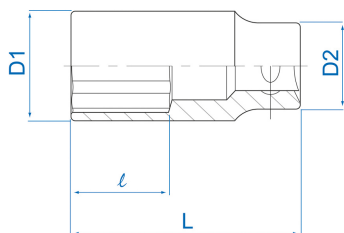

3235S

S

Chiave a bussola lunga pollici esagonale 3/8"

ANSI / ASME B107.1

- Pollici
- Cromo Vanadio, finizione cromata lucidata

	Dimensione (Inch)	D1 (mm)	D2 (mm)	L (mm)	l (mm)	Peso (g)
323510S	5/16"	12	17.8	63	12	52
323512S	3/8"	14	17.8	63	12	60
323514S	7/16"	15.8	17.8	63	15	68
323516S	1/2"	17.8	16.8	63	15	68
323518S	9/16"	19.7	18	63	16	72
323520S	5/8"	21.8	20	63	18	88
323522S	11/16"	23.8	20	63	18	112
323524S	3/4"	25.8	21	63	20	126
323526S	13/16"	27.8	25	63	20	126
323508S	1/4"	10.0	16.8	63	10.0	47
323528S	7/8"	29.7	26.0	63	21.0	166
323530S	15/16"	31.8	26.0	63	22.0	182
323532S	1"	33.8	26.0	63	22.0	206