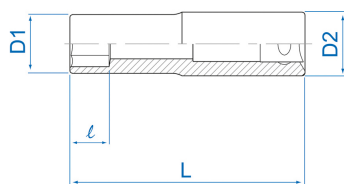

### Chiave a bussola lunga per viti maschio Torx® 3/8"

DIN 3120

- Per viti maschio Torx®
- Cromo Vanadio, finizione cromata lucidata

	Impronta N°	D1 (mm)	D2 (mm)	L (mm)	l (mm)	Peso (g)
327504M	E4	6	16.8	63	3.6	46
327505M	E5	7	16.8	63	4	48
327506M	E6	8	16.8	63	5	49
327507M	E7	8.9	16.8	63	6	51
327508M	E8	10	16.8	63	6.5	53
327510M	E10	12	16.8	63	7	57
327511M	E11	12.8	16.8	63	8	59
327512M	E12	14.3	16.8	63	9	62
327514M	E14	15.9	16.8	63	9.5	68
327516M	E16	17.8	17.8	63	10.5	85
327518M	E18	19.8	19.8	63	11	90