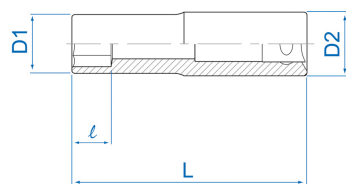

3275M

Chiave a bussola lunga per viti maschio Torx® 3/8"

DIN 3120

- Per viti maschio Torx®
- Cromo Vanadio, finizione cromata lucidata

	Impronta N°	D1 (mm)	D2 (mm)	L (mm)	l (mm)	Peso (g)
327504M	E4	6	16.8	63	3.6	46
327505M	E5	7	16.8	63	4	48
327506M	E6	8	16.8	63	5	49
327507M	E7	8.9	16.8	63	6	51
327508M	E8	10	16.8	63	6.5	53
327510M	E10	12	16.8	63	7	57
327511M	E11	12.8	16.8	63	8	59
327512M	E12	14.3	16.8	63	9	62
327514M	E14	15.9	16.8	63	9.5	68
327516M	E16	17.8	17.8	63	10.5	85
327518M	E18	19.8	19.8	63	11	90