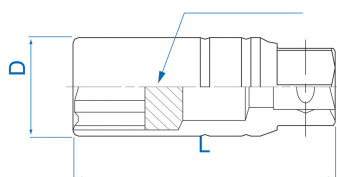

## Chiavi a bussola per candele esagonali 3/8"

DIN 3120

- Ritegno in gomma
- Cromo Vanadio, finizione cromata lucidata

	Dimensioni (mm)	Dimensione (Inch)	D1 (mm)	L (mm)	Peso (g)
363516	16,0	5/8"	21	70	100
363521	20,8	13/16"	27,7	70	145