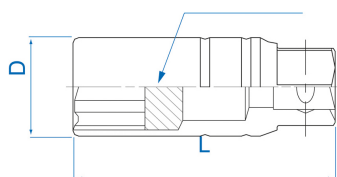

3635

Chiavi a bussola per candele esagonali 3/8"

DIN 3120

- Ritegno in gomma
- Cromo Vanadio, finizione cromata lucidata

	Dimensioni (mm)	Dimensione (Inch)	D1 (mm)	L (mm)	Peso (g)
363516	16,0	5/8"	21	70	100
363521	20,8	13/16"	27,7	70	145