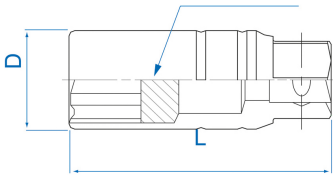

3630

Chiavi a bussola per candele bi-
esagonali 3/8"

DIN 3120

- Ritegno in gomma
- Cromo Vanadio, finizione cromata lucidata

	Dimensioni (mm)	Dimensione (Inch)	D1 (mm)	L (mm)	Peso (g)
363021	20,8	13/16"	27,7	70	150