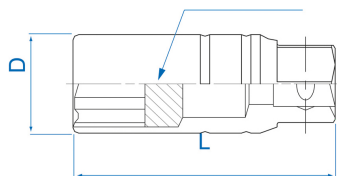

3630

Chiavi a bussola per candele bi- esagonali 3/8"

DIN 3120

- Ritegno in gomma
- Cromo Vanadio, finizione cromata lucidata

	Dimensioni (mm)	Dimensione (Inch)	D1 (mm)	L (mm)	Peso (g)
363021	20,8	13/16"	27,7	70	150