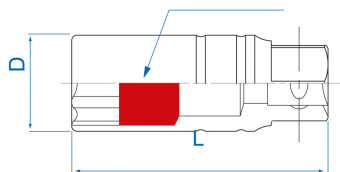

3665

Chiavi a bussola per candele esagonali 3/8"

DIN 3120

- Magnetiche
- Cromo Vanadio, finizione cromata lucidata

	Dimensioni (mm)	Dimensione (Inch)	D1 (mm)	L (mm)	Peso (g)
366516	16,0 (5/8")	5/8"	21	70	105
366521	20,8 (13/16")	13/16"	27,7	70	150