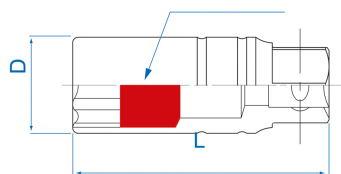

## Chiavi a bussola per candele esagonali 3/8"

DIN 3120

- Magnetiche
- Cromo Vanadio, finizione cromata lucidata

	Dimensioni (mm)	Dimensione (Inch)	D1 (mm)	L (mm)	Peso (g)
366516	16,0 (5/8")	5/8"	21	70	105
366521	20,8 (13/16")	13/16"	27,7	70	150