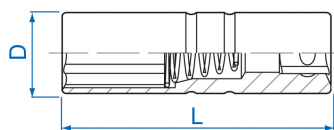

36A0

M

Chiavi a bussola per candele bi- esagonali 3/8"

- Ritegno a molla
- Cromo Vanadio, finizione cromata lucidata

Dimensioni (mm)

D1 (mm)

L (mm)

Peso (g)