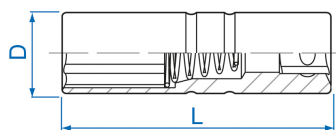

36A0

M

Chiavi a bussola per candele bi-esagonali 3/8"

- Ritegno a molla
- Cromo Vanadio, finizione cromata lucidata

Dimensioni (mm)

D1 (mm)

L (mm)

Peso (g)