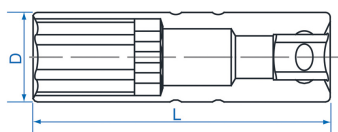

36B0

M

Chiavi a bussola per candele bi-esagonali 3/8"

DIN3120

- 12 Lati
- Bussola cromo vanadio
- Ritegno in gomma
- Finizione cromata lucidata

	Dimensioni (mm)	D1 (mm)	L (mm)	Peso (g)
36B014	14	19.9	63	80.3
36B018	18	24.7	65	106.5