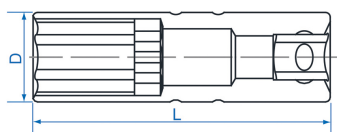

36B0

M

Chiavi a bussola per candele bi-esagonali 3/8"

DIN3120

- 12 Lati
- Bussola cromo vanadio
- Ritegno in gomma
- Finizione cromata lucidata

|  | Dimensioni (mm) | D1 (mm) | L (mm) | Peso (g) |
|---|-----------------|---------|--------|----------|
| 36B014 | 14 | 19.9 | 63 | 80.3 |
| 36B018 | 18 | 24.7 | 65 | 106.5 |