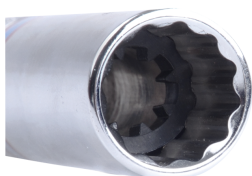

36C0

M

Chiavi a bussola per candele bi-esagonali 3/8"

- Bussola per candele lunghezza 90 mm
- Ritegno in gomma
- Cromo Vanadio, finizione cromata lucidata

Dimensioni (mm)

D1 (mm)

L (mm)

Peso (g)

36C014

14

19

90

110