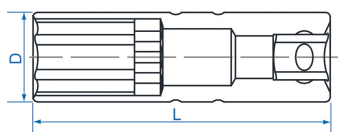

## Chiavi a bussola per candele bi- esagonali 3/8"

- Bussola per candele lunghezza 90 mm
- Ritegno in gomma
- Cromo Vanadio, finizione cromata lucidata

Dimensioni (mm)

D1 (mm)

L (mm)

Peso (g)

36C014

14