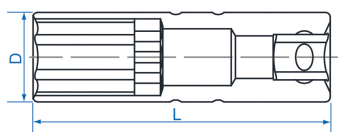

36C0

M

Chiavi a bussola per candele bi-esagonali 3/8"

- Bussola per candele lunghezza 90 mm
- Ritegno in gomma
- Cromo Vanadio, finizione cromata lucidata

Dimensioni (mm)

D1 (mm)

L (mm)

Peso (g)